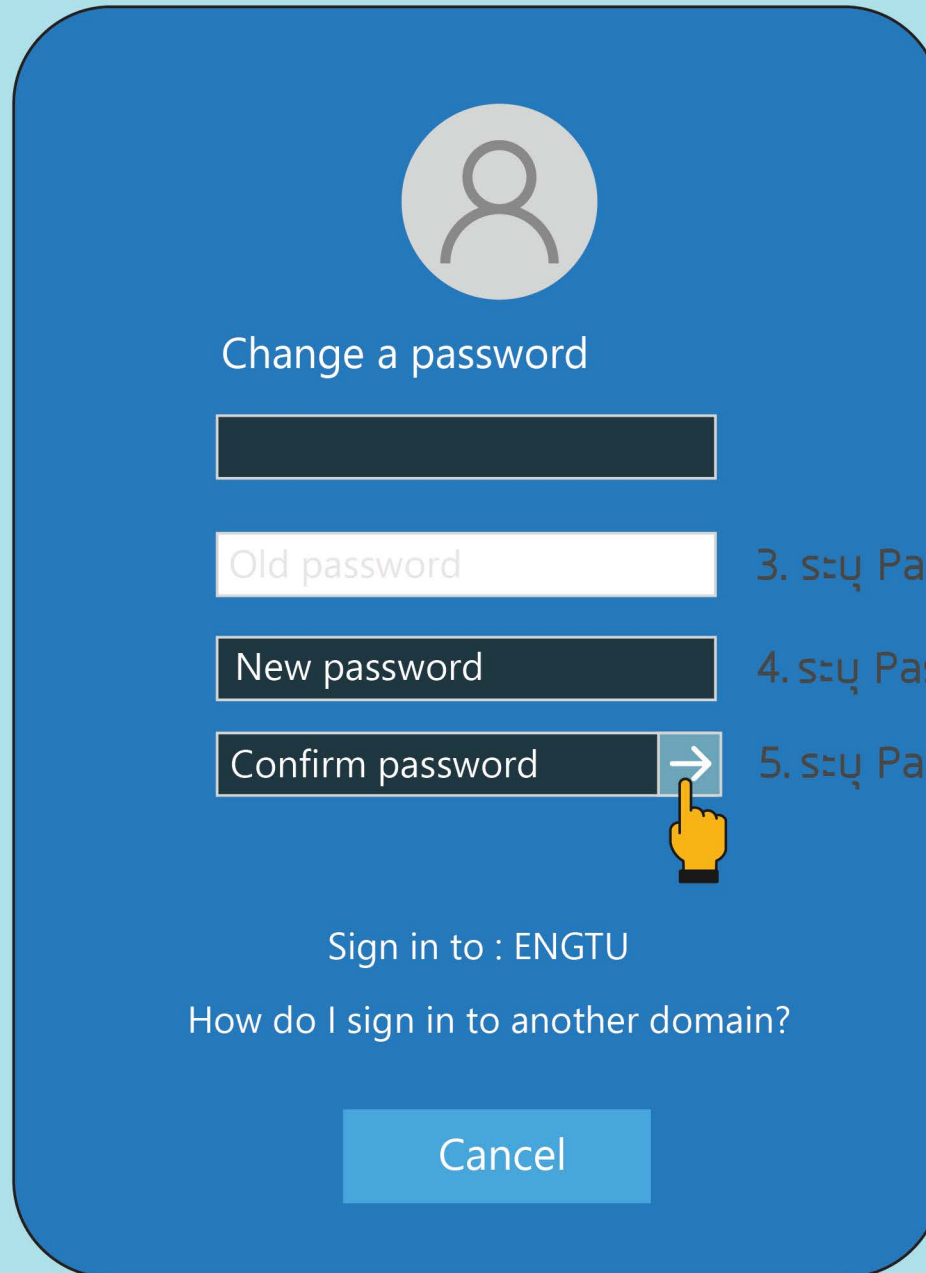

วิธีการเปลี่ยน Password ในการเข้าสู่ระบบ

1. กด Ctrl+Alt+Delete ที่เป็นคีย์บอร์ด
2. เลือก Change a password

3. ระบุ Password เดิม
4. ระบุ Password ใหม่ที่ต้องการเปลี่ยน
5. ระบุ Password ใหม่อีกครั้ง แล้วกด →