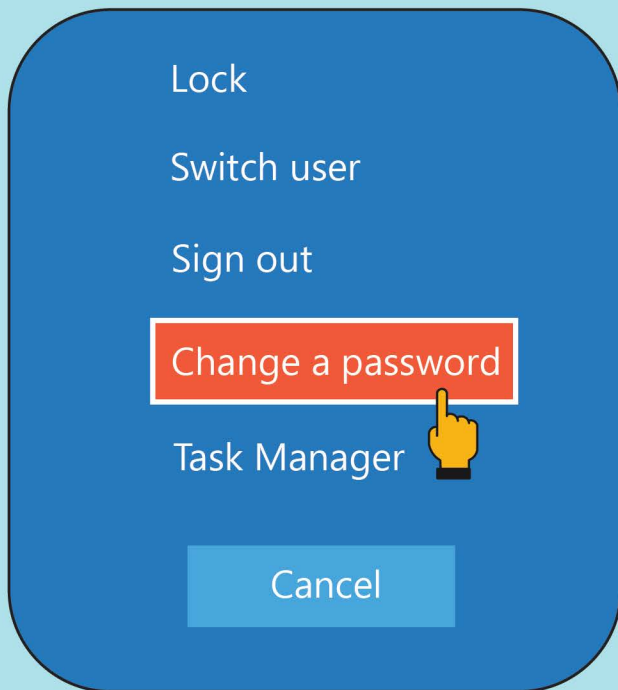

วิธีการเปลี่ยน Password ในการเข้าสู่ระบบ

1. กด Ctrl+Alt+Delete ที่เป็นคีย์บอร์ด
2. เลือก Change a password

3. ระบุ Password เดิม
4. ระบุ Password ใหม่ที่ต้องการเปลี่ยน
5. ระบุ Password ใหม่อีกครั้ง แล้วกด →